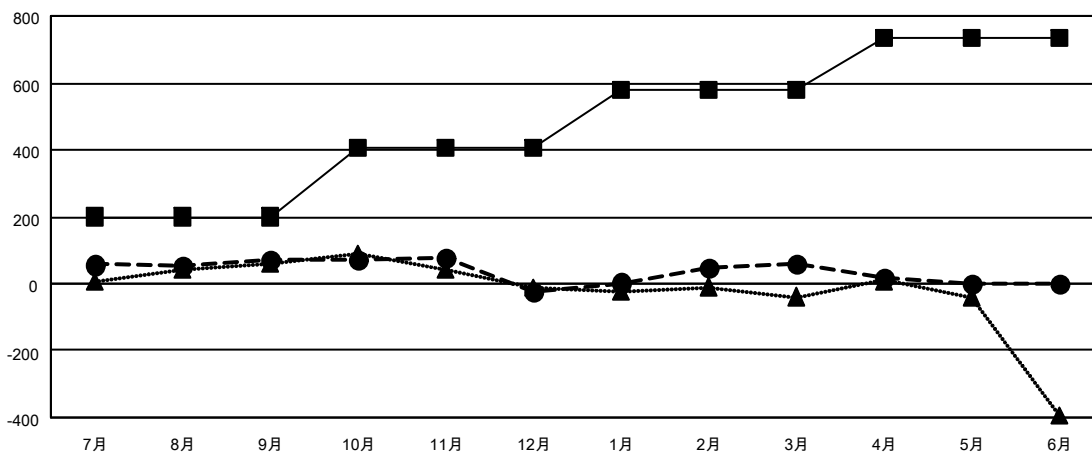

# GAT MONTHLY MEMBERSHIP PROGRESS REPORT

Results as of: 4/30/2022

Multiple District 333

LOCATION: JAPAN

クラブ			
結果：2021-2022			
四半期	新クラブ目標	新クラブ	解散クラブ
7月/8月/9月	1	0	0
10月/11月/12月	2	0	3
1月/2月/3月	2	2	2
4月/5月/6月	1	0	0

名			
結果：2021-2022			
四半期	会員純増目標	会員増強実績	退会者(転籍を含む)実際
7月/8月/9月	200	233	157
10月/11月/12月	205	174	258
1月/2月/3月	175	254	169
4月/5月/6月	155	41	81

新クラブ目標及び実績累計

会員目標及び実績累計

解散クラブ: 5	
退会者	
物故会員	83
クラブ解散	2
その他	580
合計	665