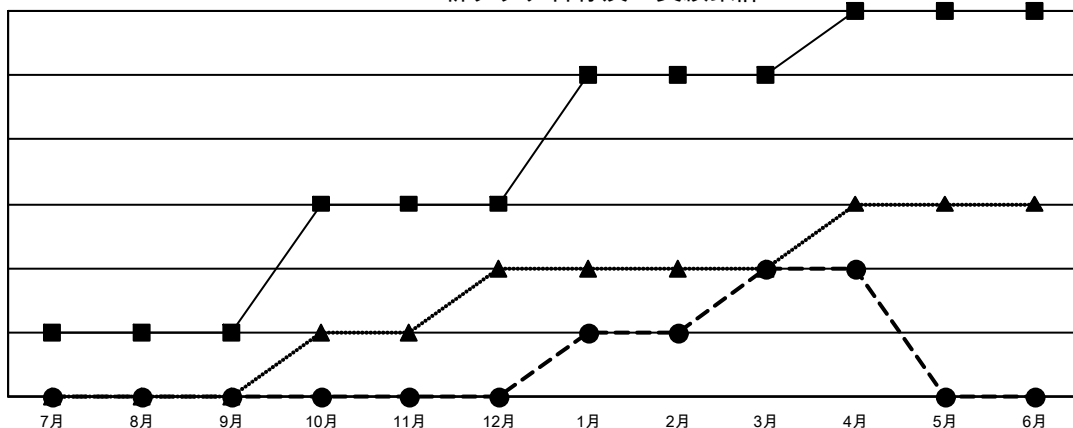

# GAT MONTHLY MEMBERSHIP PROGRESS REPORT

Results as of: 4/30/2022

Multiple District 333

LOCATION: JAPAN

クラブ			
結果：2021-2022			
四半期	新クラブ目標	新クラブ	解散クラブ
7月/8月/9月	1	0	0
10月/11月/12月	2	0	3
1月/2月/3月	2	2	2
4月/5月/6月	1	0	0

名			
結果：2021-2022			
四半期	会員純増目標	会員増強実績	退会者(転籍を含む)実際
7月/8月/9月	200	233	157
10月/11月/12月	205	174	258
1月/2月/3月	175	254	169
4月/5月/6月	155	41	81

新クラブ目標及び実績累計

会員目標及び実績累計

解散クラブ: 5	
退会者	
物故会員	83
クラブ解散	2
その他	580
合計	665